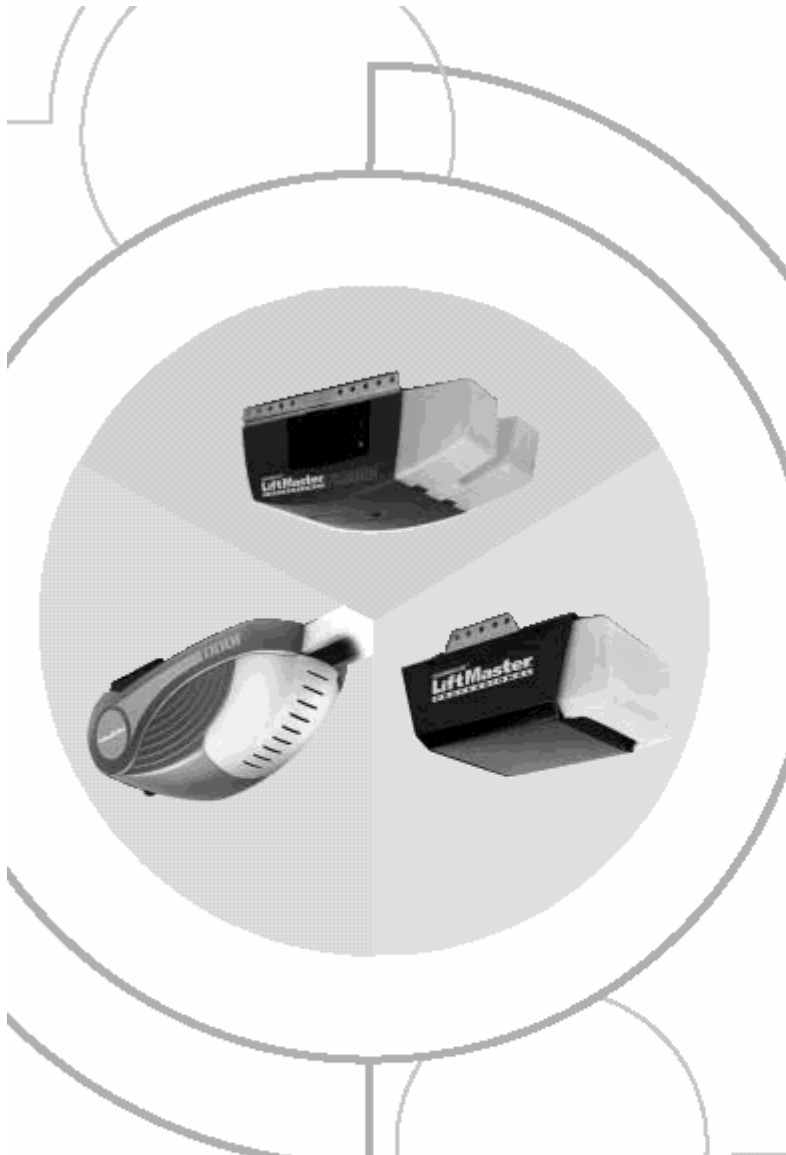

КАТАЛОГ ПРОДУКЦИИ

РАДИОУПРАВЛЕНИЕ И АКСЕССУАРЫ

CHAMBERLAIN™
LiftMaster™
PROFESSIONAL

К ПРИВОДАМ
ГАРАЖНЫХ ВОРОТ

2006